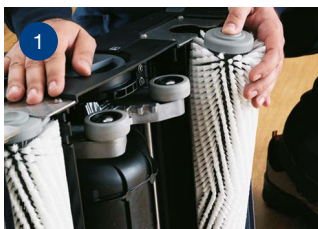

Utilizzare le giuste spazzole a seconda della superficie